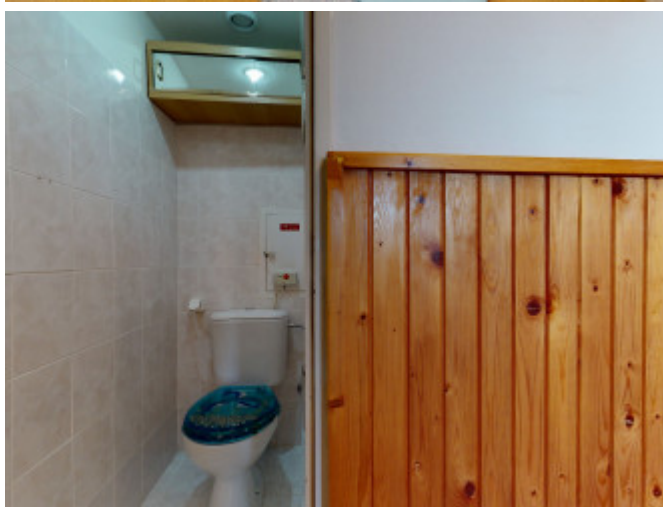

VÝHODY: KLIMATIZÁCIA, BALKÓN, OBČIANSKA VYBAVENOSŤ, OKAMŽITÉ NASŤAHOVANIE, PIVNICA

REALITNÝ MAKLÉR

Maklér:
Telefón:
E-mail:

Mgr. Andrea Obertová
+421 915 762 367
obertova@somdoma.sk