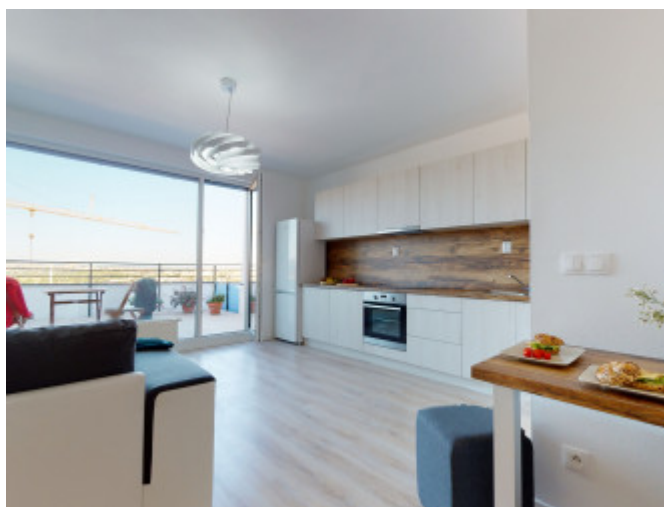

K okamžitému nastahovaniu.

VÝHODY: GARÁŽOVÉ STÁTIE, PREDPRÍPRAVA NA KLIMATIZÁCIU, TERASA, NOVOSTAVBA, OBČIANSKA VYBAVENOSŤ, OKAMŽITÉ NASŤAHOVANIE, PODZEMNÉ PARKOVANIE, PIVNICA

REALITNÝ MAKLÉR

Maklér:
Telefón:
E-mail:

Mgr. Andrea Obertová
+421 915 762 367
obertova@somdoma.sk