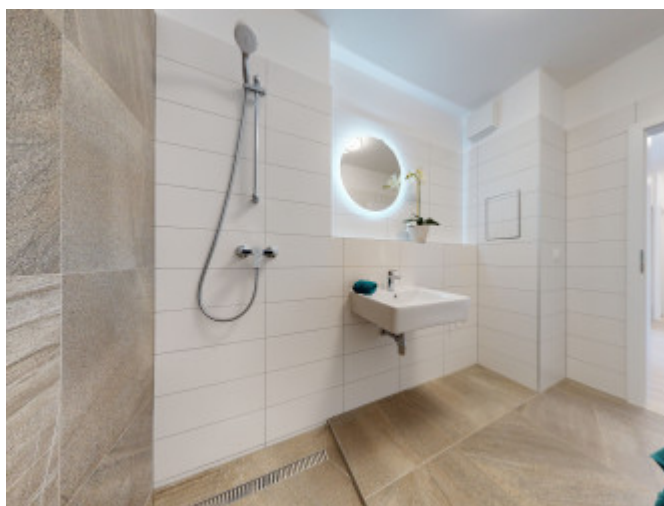

K okamžitému nastahovaniu.

VÝHODY: GARÁŽOVÉ STÁTIE, PREDPRÍPRAVA NA KLIMATIZÁCIU, TERASA, NOVOSTAVBA, OBČIANSKA VYBAVENOSŤ, OKAMŽITÉ NASŤAHOVANIE, PODZEMNÉ PARKOVANIE, PIVNICA

REALITNÝ MAKLÉR

Maklér:
Telefón:
E-mail:

Mgr. Andrea Obertová
+421 915 762 367
obertova@somdoma.sk