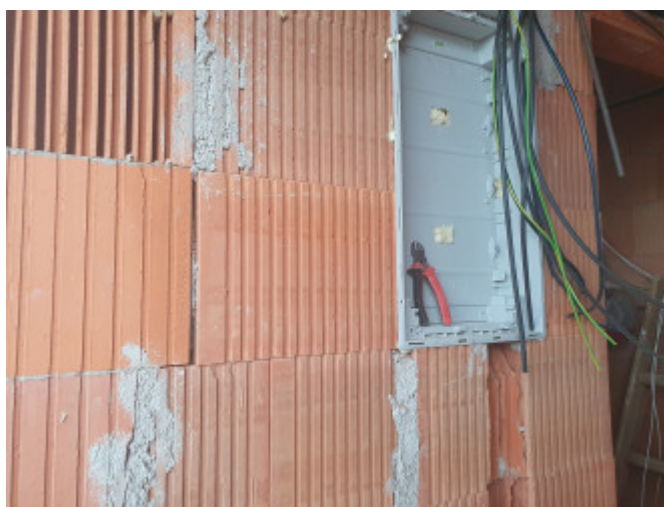

DOKONČENÝM exteriérom (fasádna farba, zámková dlažba, oplotenie, chodník, prístupová cesta, verejné osvetlenie).

Začiatok výstavby: 01/2020

Odovzdanie: 12/2020

Máte iné otázky? Tešíme sa na ne.

REALITNÝ MAKLÉR

Maklér:
Telefón:
E-mail:

Mgr. Andrea Obertová
+421 915 762 367
obertova@somdoma.sk