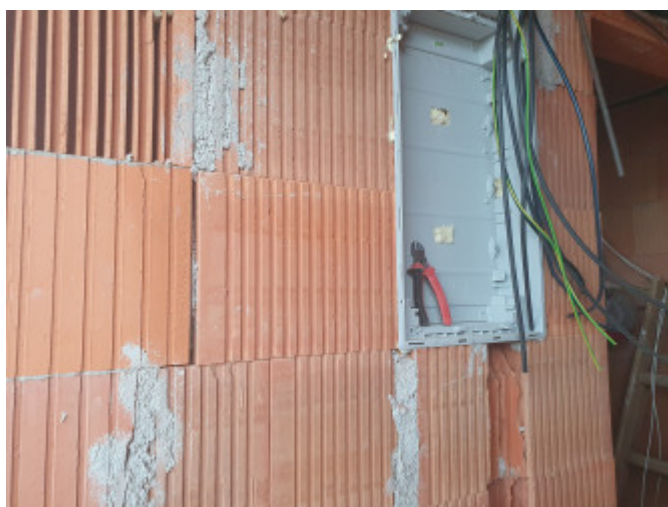

DOKONČENÝM exteriérom (fasádna farba, zámková dlažba, oplatenie, chodník, prístupová cesta, verejné osvetlenie).

Začiatok výstavby: 01/2020

Odobovanie: 12/2020

Máte iné otázky? Tešíme sa na ne.

REALITNÝ MAKLÉR

Maklér:
Telefón:
E-mail:

Mgr. Andrea Obertová
+421 915 762 367
obertova@somdoma.sk