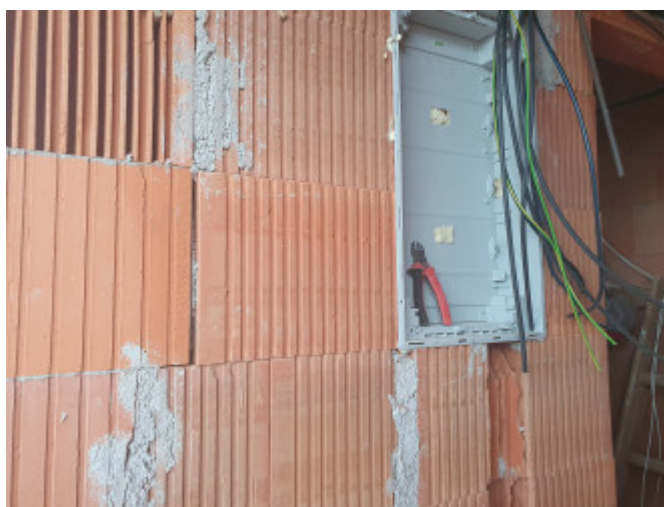

DOKONČENÝM exteriérom (fasádna farba, zámková dlažba, oplotenie, chodník, prístupová cesta, verejné osvetlenie).

Začiatok výstavby: 01/2020

Odobovanie: 12/2020

Máte iné otázky? Tešíme sa na ne.

REALITNÝ MAKLÉR

Maklér:
Telefón:
E-mail:

Mgr. Andrea Obertová
+421 915 762 367
obertova@somdoma.sk